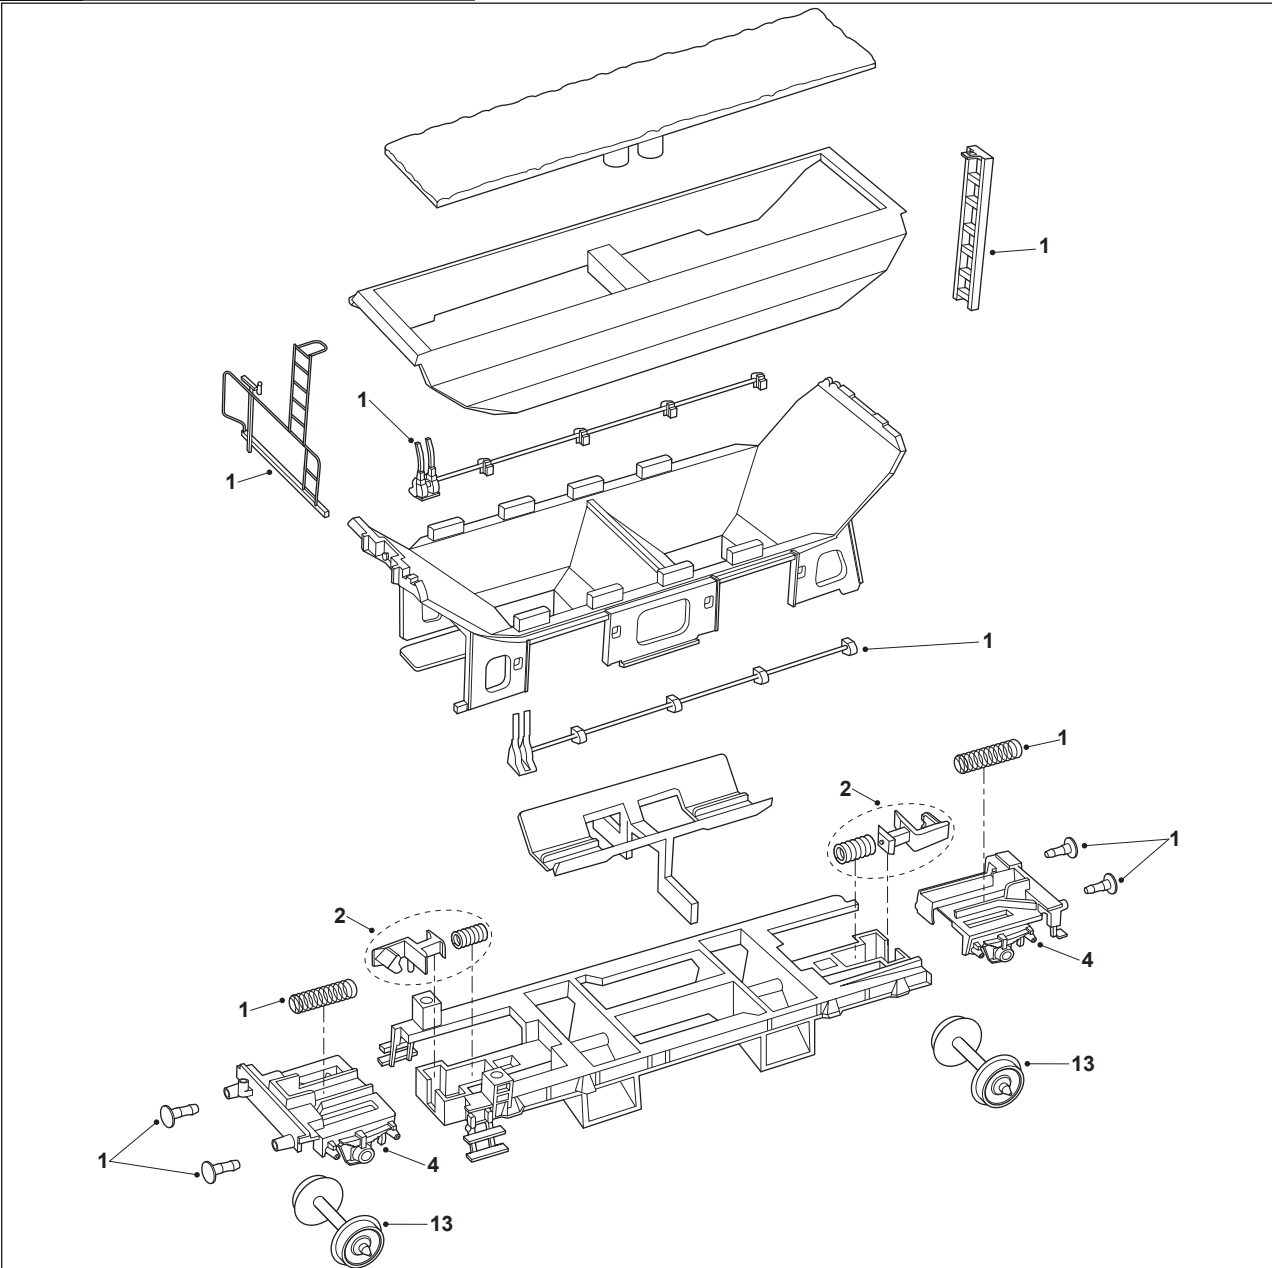

# Hopper Wagon "Getreide", DR

## LIST OF SPARES / ERSATZTEILLISTE / LISTE DE PIÈCES DE RECHANGE / LISTA RICAMBI

Item No. Art.-Nr. Référence N° di parte	Description Bezeichnung Description Descrizione	Pack Pckg. Pack Confezione	HN6025	HN6029
1	Assembly/Buffer Pack Baugruppen/Puffer-Satz Ensemble/Pack de tampons Confezione complessivo/Respingente	Pack	HN6025/1	HN6029/1
2	Coupling Pack Kupplungssatz Pack de couplage Confezione attacco	Pack	HN6025/2	HN6029/2
4	Bogie Assembly ( without wheels ) D rehgstell ( ohne Räder ) Bogie ( sans les routes ) Carrello ( senza ruote )	2	HN6025/4	HN6029/4
13	Wheel Set Radsatz Jeu de roues Set ruote	4	HN6025/13	HN6029/13